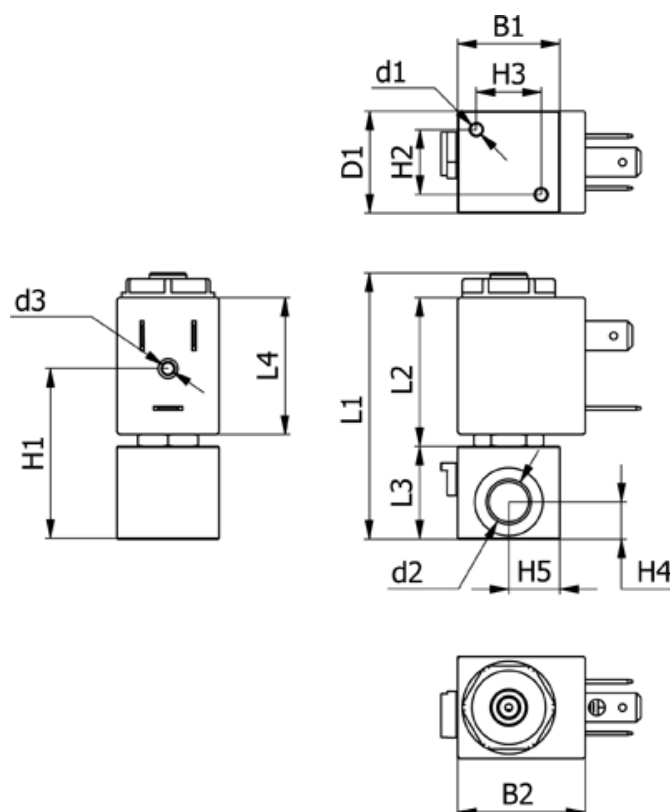

Varenummer: 588N2A116CB0457
 Beskrivelse: Magnetventil type N2A116.CB0.457 2/2 NC
 230 VAC 50HZ dyse 1,6 hus i Messing Portstr. M5

Mål

B1 = 22	H2 = 14	Lysning = 1.6
B2 = 31.1	H3 = 14	Spænding = 230 VAC 50HZ
d1 = M3x6	H4 = 6	Ventilfunktion = 2/2 NC
D1 = 22	H5 = 11	
d2 = M5	L1 = 52.2	
d3 = M3x4	L2 = 32.1	
Flow = 1.5	L3 = 16	
H1 = 32.6	L4 = 29.5	